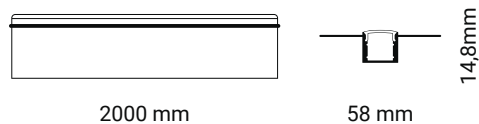

# Cartongesso

Corpo ► Alluminio

Cover ► PC

SILVER

Vasta gamma di profili per una illuminazione integrata, dove la luce si fonde con il decoro.

Caratteristiche generali	
Codice articolo	IPA8L
Cover	Opale
Cap	2
Clip	4